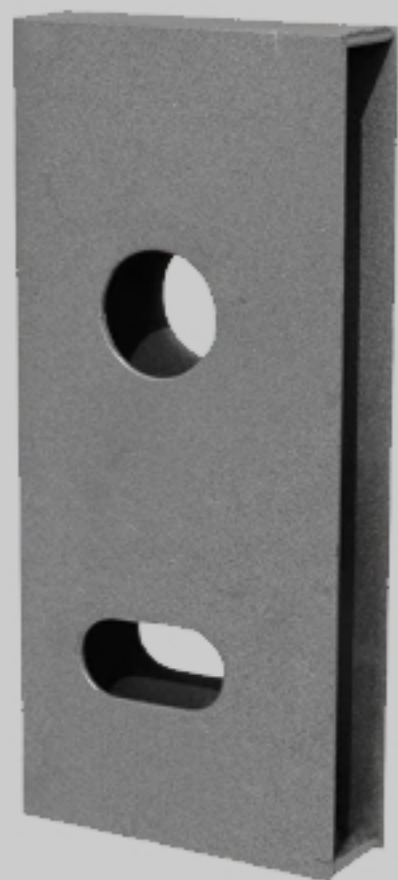

# ACCESORIOS HERRERÍA

BISAGRA SOLDAR PLANCH. 1" 1/2 ! 2 X 3/16

1" 1/2  
2 X 3/16

BISAGRA TIPO CARROCERA

BISAGRA TORNEADA

19 mm  
22 mm  
32 mm

BISAGRA P/AMURAR

BISAGRA P/PORTON DE MADERA PERNO 9mm

BUZON MEDIANO ANCHO

BUZON CHAPA 200 X 280

BUZON CHICO

BUZON GRANDE

# ACCESORIOS HERRERÍA

CAJA CERRADURA STD 26 MM

CAJA CERROJO ANGOSTO

CAJA CERROJO CORREDIZO

CAJA CERRADURA ANCHA 32 MM

PASADOR CHICO

PASADOR MEDIANO

TAPAS PIRÁMIDE DE CHAPA